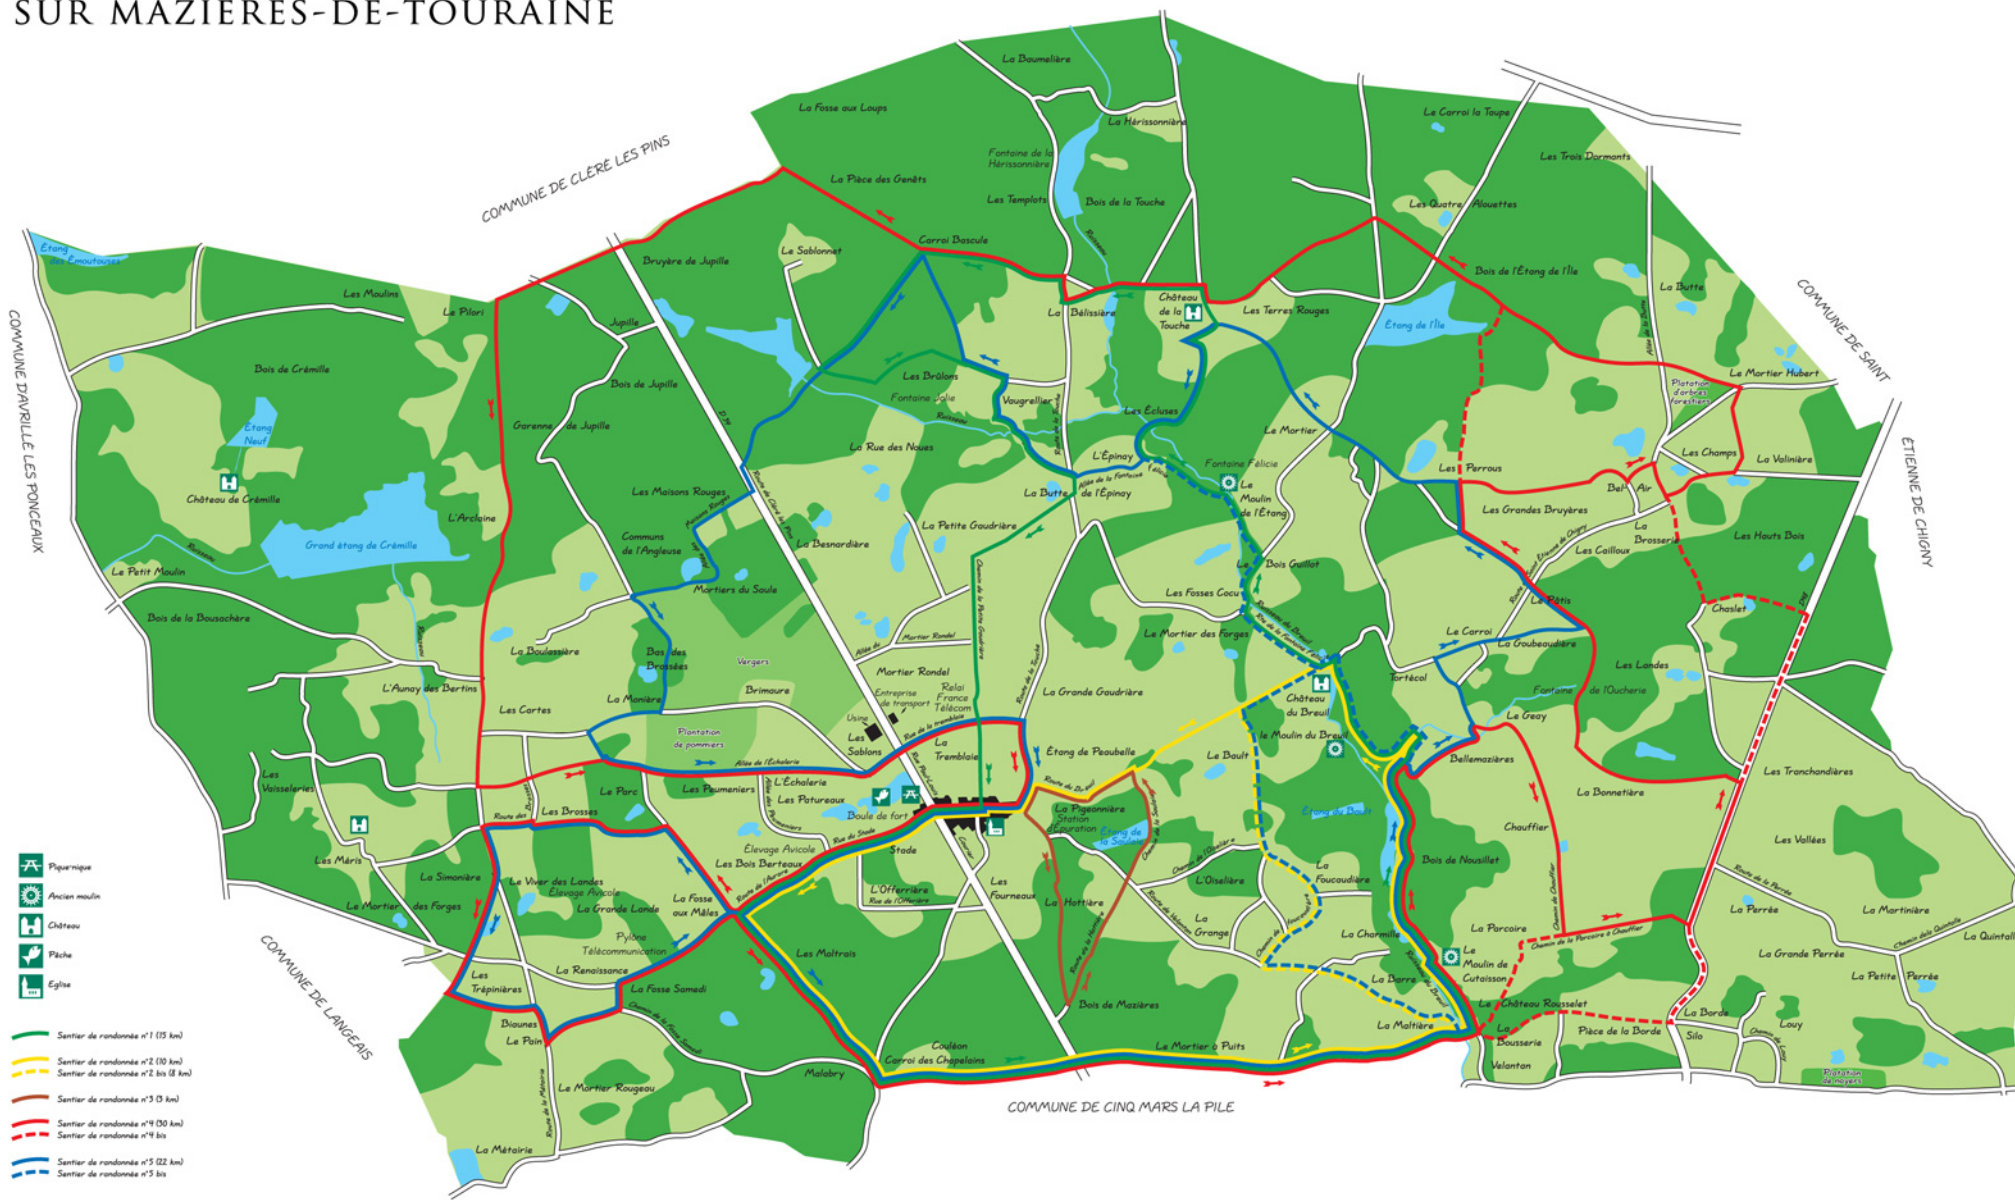

CARTE DES CIRCUITS DE RANDONNÉES SUR MAZIÈRES-DE-TOURAINES

COMMUNE D'AMBILLOU

- Pique-nique
- Ancien moulin
- Château
- Pêche
- Eglise
- Sentier de randonnée n°1 (15 km)
- Sentier de randonnée n°2 (10 km)
Sentier de randonnée n°2 bis (8 km)
- Sentier de randonnée n°3 (5 km)
- Sentier de randonnée n°4 (50 km)
Sentier de randonnée n°4 bis
- Sentier de randonnée n°5 (22 km)
Sentier de randonnée n°5 bis